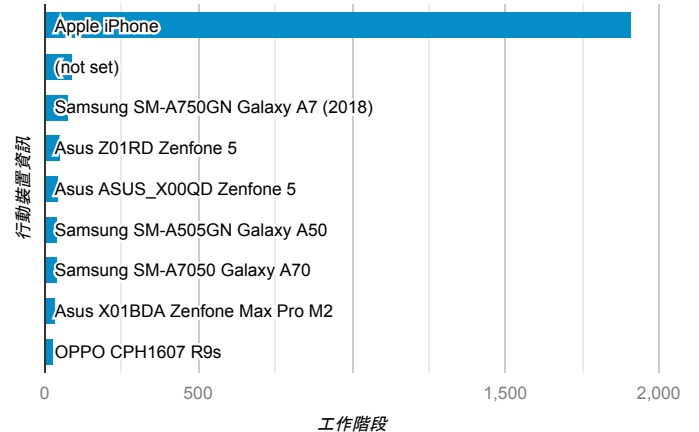

造訪和新造訪率 (依 行動裝置資訊 分組)