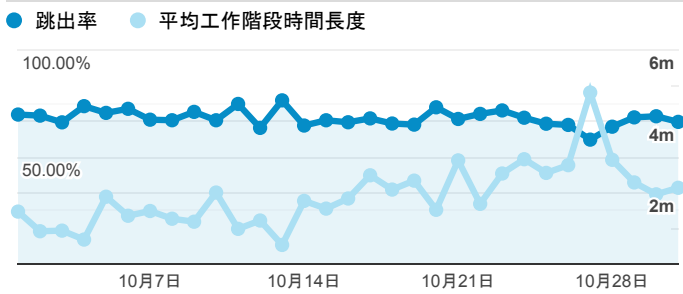

報表01_訪客

2019年10月1日 - 2019年10月31日

○ 所有使用者
 100.00% 個工作階段

平均造訪停留時間和單次造訪頁數

造訪地圖

跳出率和平均造訪停留時間

造訪 (依瀏覽器分組)

造訪和不重複訪客