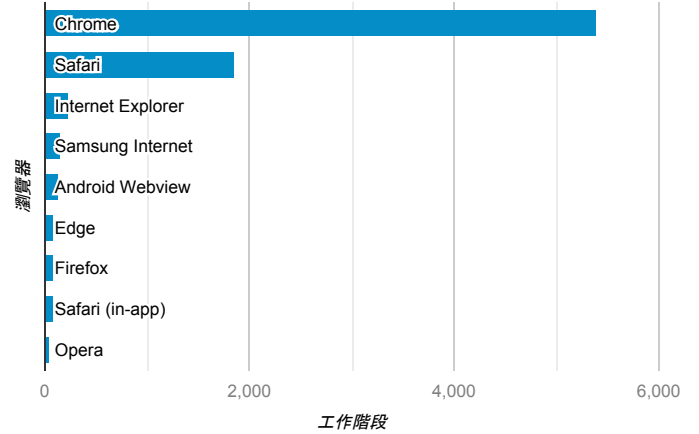

報表01_訪客

2019年10月1日 - 2019年10月31日

○ 所有使用者
 100.00% 個工作階段

平均造訪停留時間和單次造訪頁數

造訪地圖

跳出率和平均造訪停留時間

造訪 (依瀏覽器分組)

造訪和不重複訪客