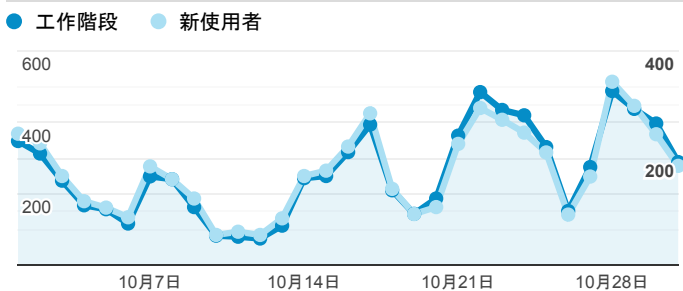

報表01_訪客

2019年10月1日 - 2019年10月31日

○ 所有使用者
 100.00% 個工作階段

平均造訪停留時間和單次造訪頁數

造訪地圖

跳出率和平均造訪停留時間

造訪 (依瀏覽器分組)

造訪和不重複訪客

造訪和新造訪率 (依 行動裝置資訊 分組)

造訪和新造訪

造訪 (依 裝置類別 分組)

■ desktop ■ mobile ■ tablet

造訪 (依語言分組)

語言 工作階段

zh-tw	7,366
en-us	449
zh-cn	129
en-gb	37
ja-jp	36
vi-vn	18
zh-hk	18
zh	11
es-es	10
ko-kr	8