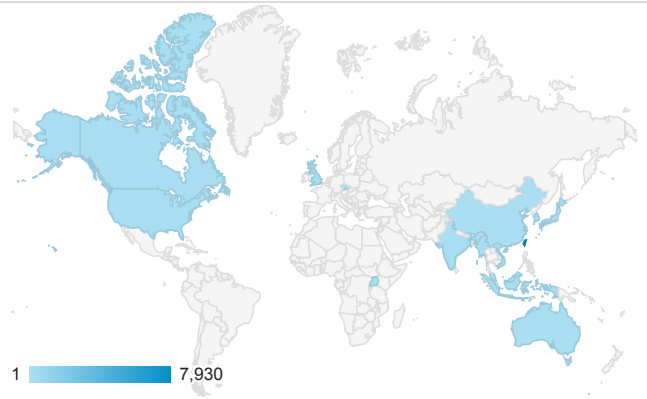

報表01_訪客

2019年10月1日 - 2019年10月31日

○ 所有使用者
 100.00% 個工作階段

平均造訪停留時間和單次造訪頁數

造訪地圖

跳出率和平均造訪停留時間

造訪 (依瀏覽器分組)

造訪和不重複訪客