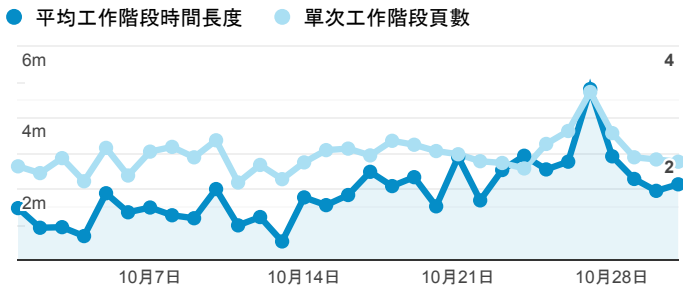

報表01_訪客

2019年10月1日 - 2019年10月31日

○ 所有使用者
 100.00% 個工作階段

平均造訪停留時間和單次造訪頁數

造訪地圖

跳出率和平均造訪停留時間

造訪 (依瀏覽器分組)

造訪和不重複訪客

造訪和新造訪率 (依 行動裝置資訊 分組)

造訪和新造訪

造訪 (依 裝置類別 分組)

■ desktop ■ mobile ■ tablet

造訪 (依語言分組)

語言 工作階段

zh-tw	7,366
en-us	449
zh-cn	129
en-gb	37
ja-jp	36
vi-vn	18
zh-hk	18
zh	11
es-es	10
ko-kr	8