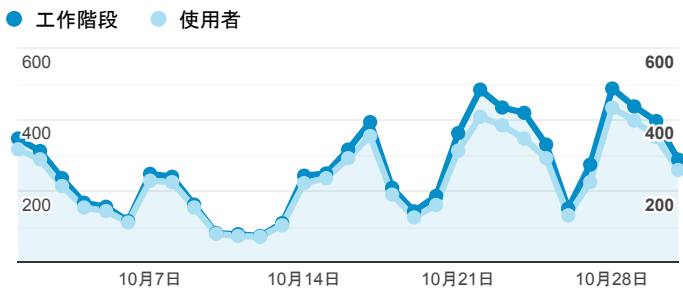

報表01_訪客

2019年10月1日 - 2019年10月31日

○ 所有使用者
 100.00% 個工作階段

平均造訪停留時間和單次造訪頁數

造訪地圖

跳出率和平均造訪停留時間

造訪 (依瀏覽器分組)

造訪和不重複訪客

造訪和新造訪率 (依 行動裝置資訊 分組)

造訪和新造訪

造訪 (依 裝置類別 分組)

■ desktop ■ mobile ■ tablet

造訪 (依語言分組)

語言 工作階段

zh-tw	7,366
en-us	449
zh-cn	129
en-gb	37
ja-jp	36
vi-vn	18
zh-hk	18
zh	11
es-es	10
ko-kr	8