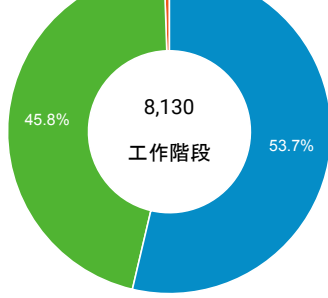

造訪和新造訪率 (依 行動裝置資訊 分組)

造訪和新造訪

造訪 (依 裝置類別 分組)

■ desktop ■ mobile ■ tablet

造訪 (依語言分組)

語言 工作階段

zh-tw	7,366
en-us	449
zh-cn	129
en-gb	37
ja-jp	36
vi-vn	18
zh-hk	18
zh	11
es-es	10
ko-kr	8